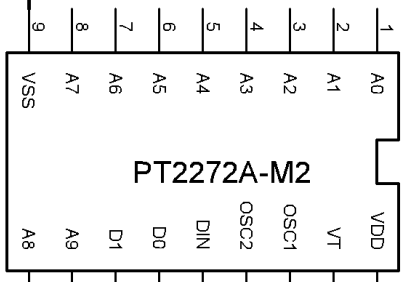

ANT. 17cm

UFR-C12U-9600bps

UDEA

RECEIVER

PT2272A-M2

DECODER

UDEA

AN-FSKRX-PT2272